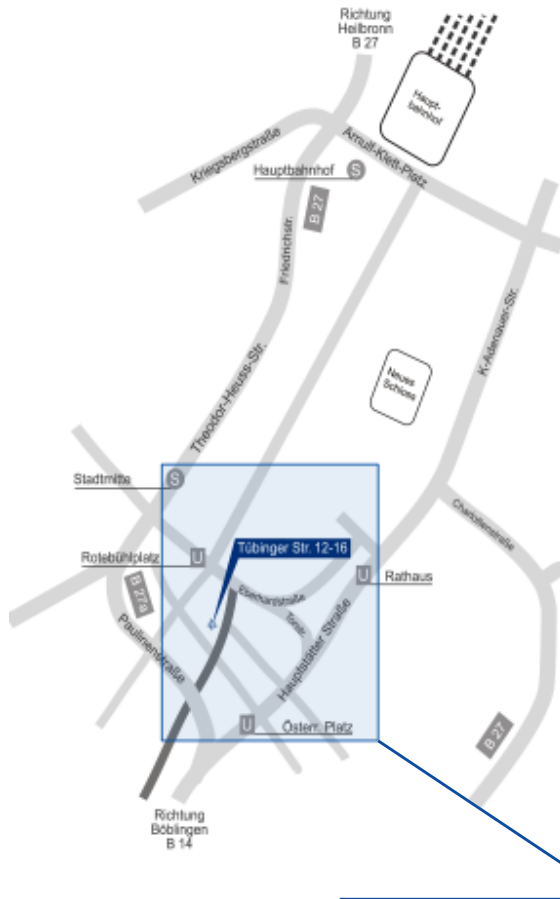

media GmbH
Bildungszentrum
Tübinger Straße 12-16
70178 Stuttgart
Tel. 0711/ 925 43-0
Fax: 0711/ 925 43-25
info@media-gmbh.de
www.media-gmbh.de

Wegbeschreibung zur media GmbH Stuttgart

Mit der S-Bahn:

Vom Hauptbahnhof Stuttgart Tief ab Gleis 101 erreichen Sie die Haltestelle „Stadtmitt“ mit sämtlichen S-Bahnen. An der Haltestelle Stuttgart „Stadtmitt“ aussteigen und in Richtung Rotebühlplatz verlassen. Nach den Treppen den linken Ausgang benutzen. Rechts die Straße überqueren. Gehen Sie nun die Straße links herunter und laufen Sie in die Tübinger Straße (2. Straße rechts). Gegenüber der Yeanshalle finden Sie uns. Fußmarsch: ca. 5 Minuten
Bitte melden Sie sich im Sekretariat im 4.OG.

Mit dem Auto:

Aus Richtung Heilbronn:

B27 folgend gelangen Sie auf die Theodor-Heuss-Straße. Nach der Stadtmitt links die Abfahrt in die Paulinenstraße nehmen. Am Kreisverkehr halten Sie sich ganz rechts und biegen in die Feinstraße ein. Die nächste Querstraße ist die Tübinger Straße, hier rechts abbiegen. Gegenüber der Yeanshalle ist die media GmbH. Parkplätze finden sich in der Umgebung.
Bitte melden Sie sich im Sekretariat im 4.OG.

Aus Richtung Böblingen:

Von Heslach gelangen Sie über die Hauptstätter Straße in die Innenstadt. Verlassen Sie die Hauptstätter Straße vor der ersten Unterführung (Richtung „City-Ring“; bzw. Messe, West). Am Kreisverkehr links auf die Paulinenstraße, an der nächsten Kreuzung biegen Sie rechts in die Marienstraße und nochmal rechts in die Sophienstraße. Bei der nächsten Kreuzung müssen Sie links in die Tübinger Straße einbiegen. Gegenüber der Yeanshalle ist die media GmbH. Parkplätze finden sich in der Umgebung.
Bitte melden Sie sich im Sekretariat im 4.OG.

Ab Flughafen Stuttgart:

S2 Richtung Schorndorf oder S3 Richtung Backnang. An der Haltestelle Stuttgart „Stadtmitt“ aussteigen und in Richtung Rotebühlplatz verlassen. Nach den Treppen den linken Ausgang benutzen. Rechts die Straße überqueren. Gehen Sie nun die Straße links herunter und laufen Sie in die Tübinger Straße (2. Straße rechts). Gegenüber der Yeanshalle finden Sie uns. Fußmarsch: ca. 5 Minuten
Bitte melden Sie sich im Sekretariat im 4.OG.